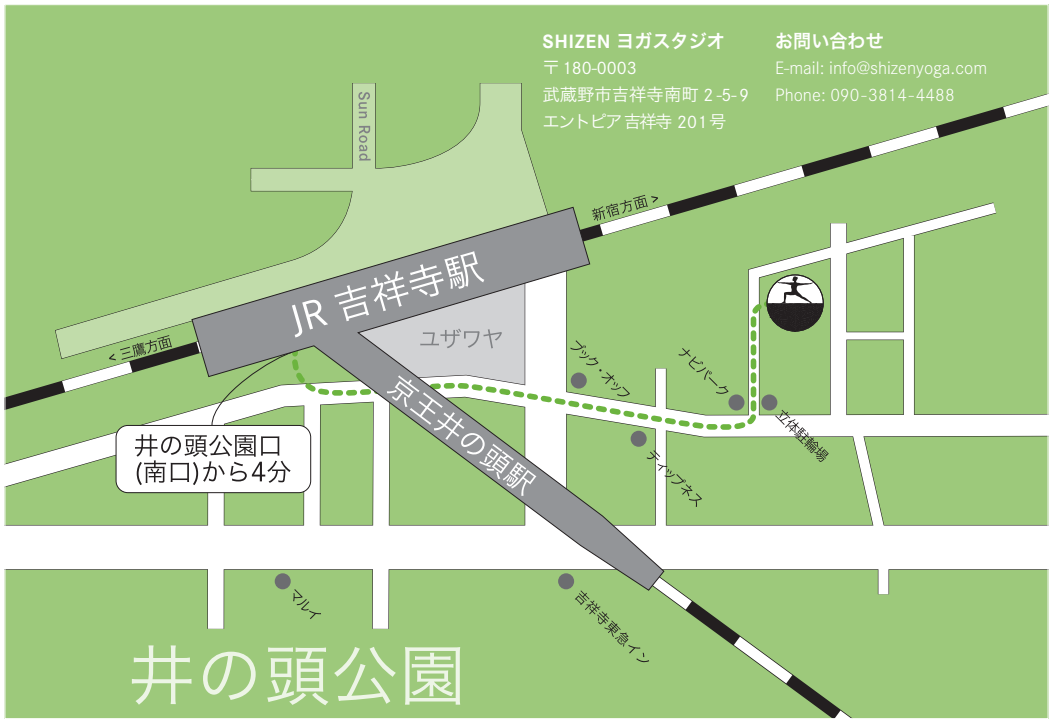

SHIZEN ヨガスタジオ

〒180-0003

武蔵野市吉祥寺南町 2-5-9  
エントピア 吉祥寺 201号

お問い合わせ

E-mail: info@shizenyoga.com

Phone: 090-3814-4488

**SHIZEN**  
yoga studio tokyo

[www.shizenyoga.com](http://www.shizenyoga.com)