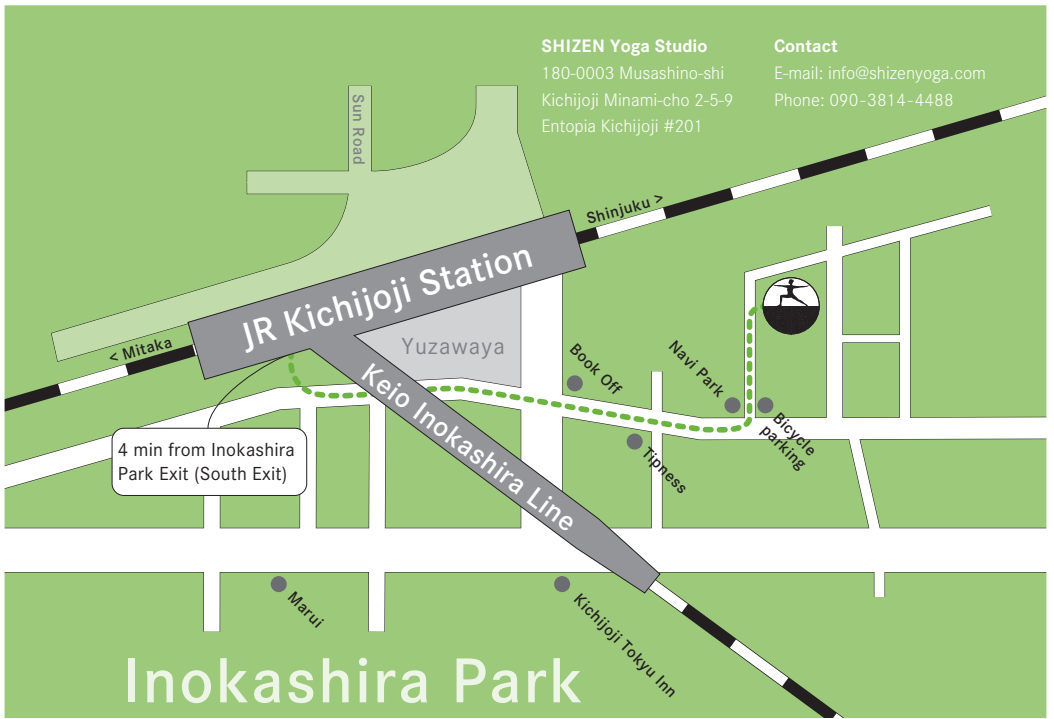

**SHIZEN Yoga Studio**

180-0003 Musashino-shi  
Kichijoji Minami-cho 2-5-9  
Entopia Kichijoji #201

**Contact**

E-mail: info@shizenyoga.com  
Phone: 090-3814-4488

**SHIZEN**  
yoga studio tokyo

[www.shizenyoga.com](http://www.shizenyoga.com)